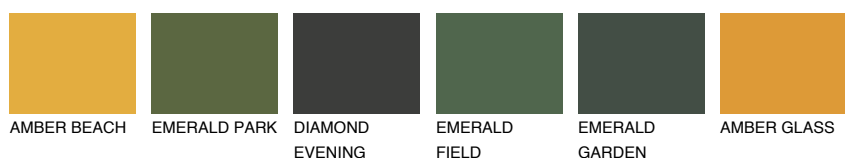

**AFRICA5 AF5**☀ 38% **TSR** 42%**Kompatibilna boja****BOJE PALETE COLOURS OF NATURE****Boje palete Intense**

Više informacija o žbukama i bojama, možete pronaći na
www.ceresit.ba