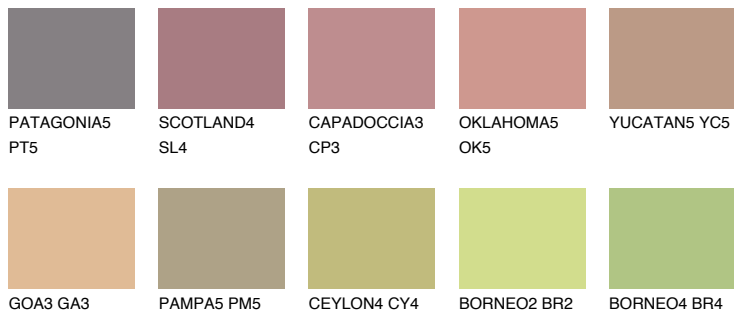

**AFRICA5 AF5**☀ 38% **TSR** 42%**Kompatibilna boja****BOJE PALETE COLOURS OF NATURE****Boje palete Intense**

Više informacija o žbukama i bojama, možete pronaći na
www.ceresit.ba