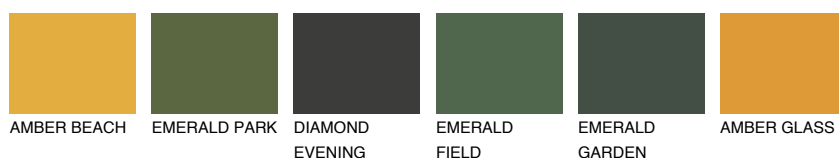

**AFRICA5 AF5**☀ 38% **TSR** 42%**Kompatibilna boja****BOJE PALETE COLOURS OF NATURE****Boje palete Intense**

Više informacija o žbukama i bojama, možete pronaći na
www.ceresit.ba