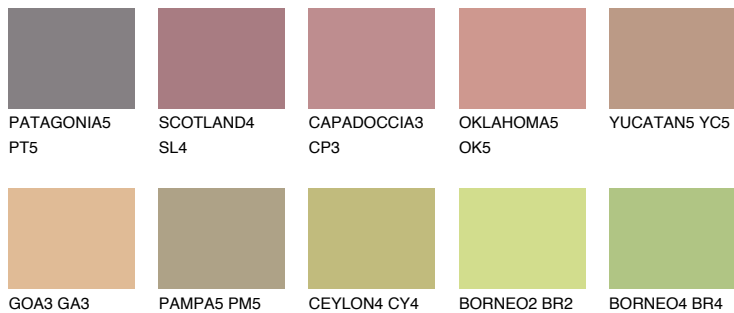


**AFRICA5 AF5**☀ 38% **TSR** 42%**Kompatibilna boja****BOJE PALETE COLOURS OF NATURE****Boje palete Intense**

Više informacija o žbukama i bojama, možete pronaći na
www.ceresit.ba