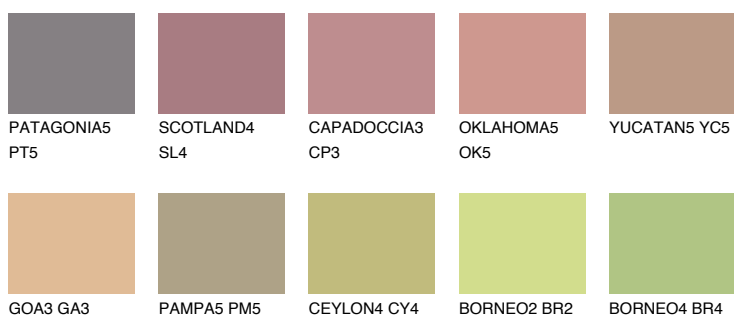

**AFRICA5 AF5**☀ 38% **TSR** 42%**Kompatibilna boja****BOJE PALETE COLOURS OF NATURE****Boje palete Intense**

Više informacija o žbukama i bojama, možete pronaći na
www.ceresit.ba