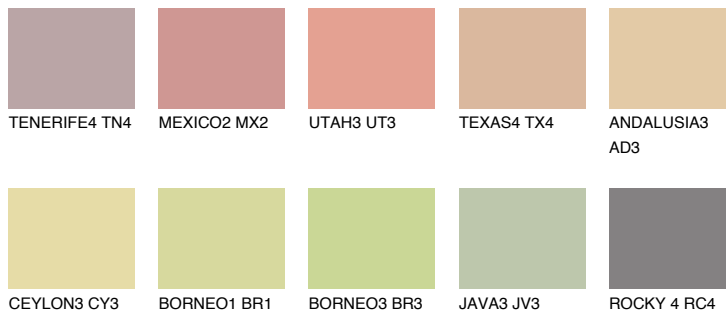


**AFRICA4 AF4**54% **TSR** 57%**Kompatibilna boja****BOJE PALETE COLOURS OF NATURE****Boje palete Intense**

Više informacija o žbukama i bojama, možete pronaći na
www.ceresit.ba