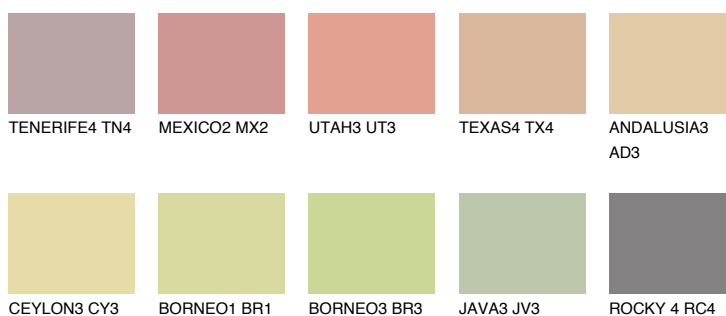

**AFRICA4 AF4**54% **TSR** 57%**Kompatibilna boja****BOJE PALETE COLOURS OF NATURE****Boje palete Intense**

Više informacija o žbukama i bojama, možete pronaći na [www.ceresit.ba](http://www.ceresit.ba)