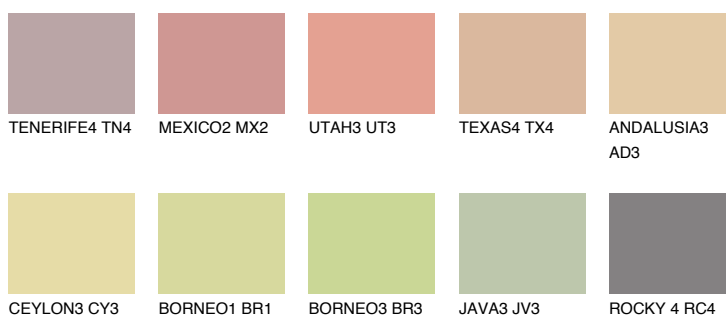

**AFRICA4 AF4**54% **TSR** 57%**Kompatibilna boja****BOJE PALETE COLOURS OF NATURE****Boje palete Intense**

Više informacija o žbukama i bojama, možete pronaći na www.ceresit.ba