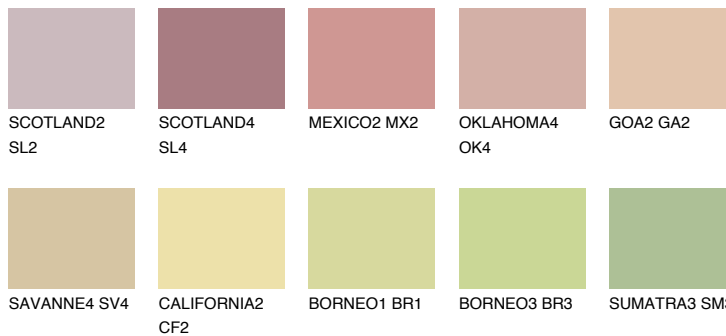


**AFRICA3 AF3**57% **TSR** 59%**Kompatibilna boja****BOJE PALETE COLOURS OF NATURE****Boje palete Intense**

Više informacija o žbukama i bojama, možete pronaći na  
[www.ceresit.ba](http://www.ceresit.ba)