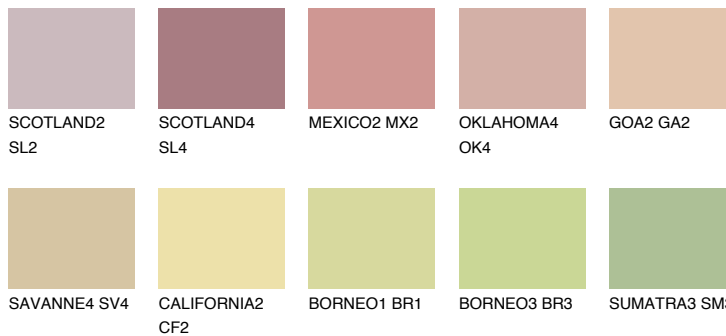


**AFRICA3 AF3**57% **TSR** 59%**Kompatibilna boja****BOJE PALETE COLOURS OF NATURE****Boje palete Intense**

Više informacija o žbukama i bojama, možete pronaći na
www.ceresit.ba