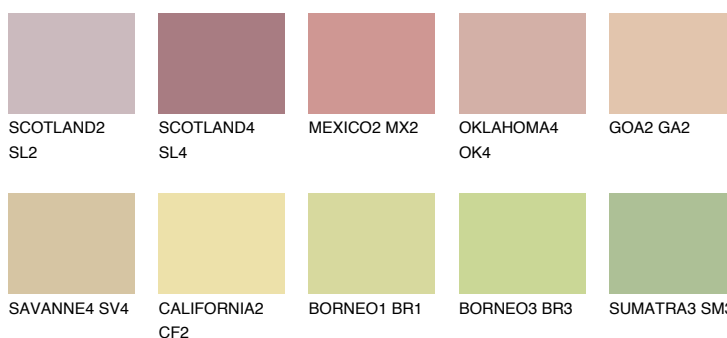

**AFRICA3 AF3**57% **TSR** 59%**Kompatibilna boja****BOJE PALETE COLOURS OF NATURE****Boje palete Intense**

Više informacija o žbukama i bojama, možete pronaći na
www.ceresit.ba