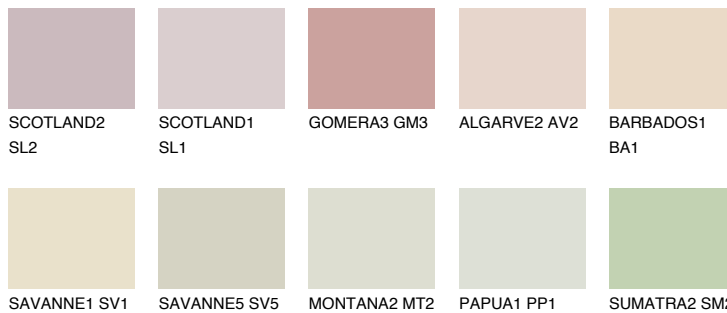


**AFRICA2 AF2**71% **TSR** 64%**Kompatibilna boja****BOJE PALETE COLOURS OF NATURE****Boje palete Intense**

Više informacija o žbukama i bojama, možete pronaći na  
[www.ceresit.ba](http://www.ceresit.ba)