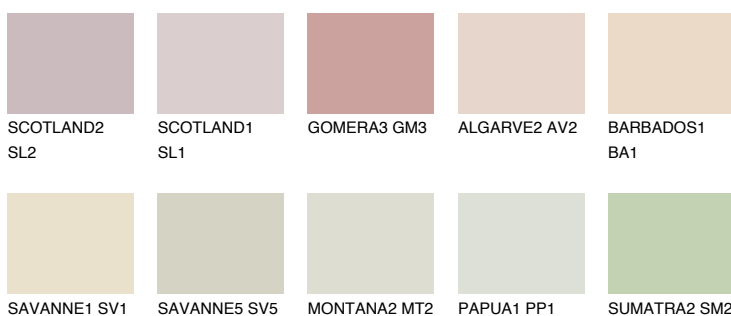

**AFRICA2 AF2**71% **TSR** 64%**Kompatibilna boja****BOJE PALETE COLOURS OF NATURE****Boje palete Intense**

Više informacija o žbukama i bojama, možete pronaći na
www.ceresit.ba