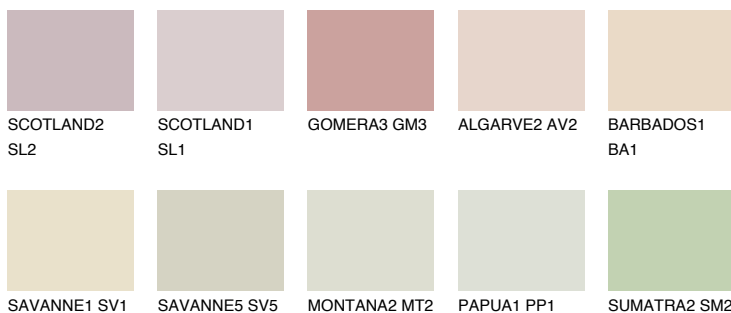

**AFRICA2 AF2**71% **TSR** 64%**Kompatibilna boja****BOJE PALETE COLOURS OF NATURE****Boje palete Intense**

Više informacija o žbukama i bojama, možete pronaći na  
[www.ceresit.ba](http://www.ceresit.ba)