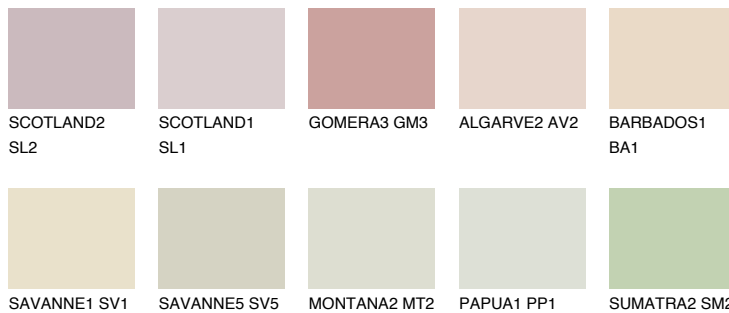


**AFRICA2 AF2**71% **TSR** 64%**Kompatibilna boja****BOJE PALETE COLOURS OF NATURE****Boje palete Intense**

Više informacija o žbukama i bojama, možete pronaći na  
[www.ceresit.ba](http://www.ceresit.ba)