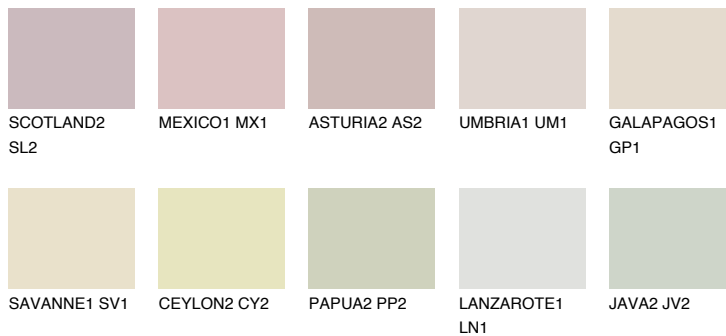


**AFRICA1 AF1**76% **TSR** 67%**Kompatibilna boja****BOJE PALETE COLOURS OF NATURE****Boje palete Intense**

Više informacija o žbukama i bojama, možete pronaći na  
[www.ceresit.ba](http://www.ceresit.ba)