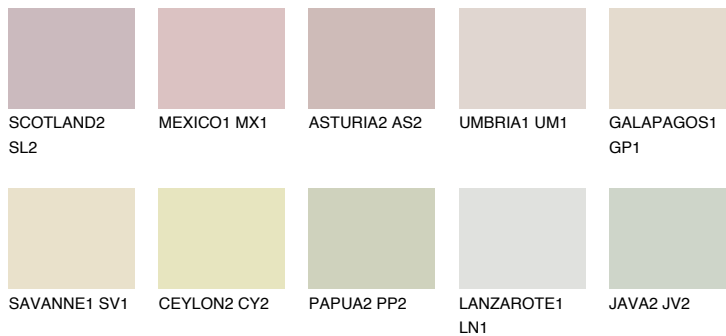


**AFRICA1 AF1**76% **TSR** 67%**Kompatibilna boja****BOJE PALETE COLOURS OF NATURE****Boje palete Intense**

Više informacija o žbukama i bojama, možete pronaći na
www.ceresit.ba