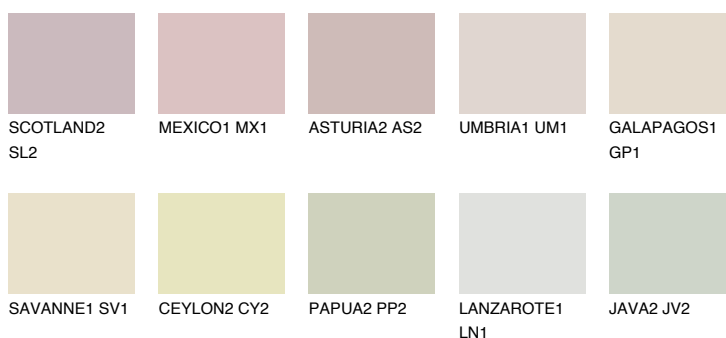


**AFRICA1 AF1**76% **TSR** 67%**Kompatibilna boja****BOJE PALETE COLOURS OF NATURE****Boje palete Intense**

Više informacija o žbukama i bojama, možete pronaći na  
[www.ceresit.ba](http://www.ceresit.ba)