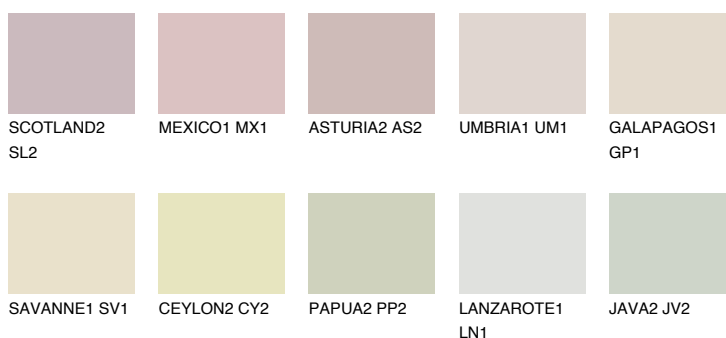


**AFRICA1 AF1**76% **TSR** 67%**Kompatibilna boja****BOJE PALETE COLOURS OF NATURE****Boje palete Intense**

Više informacija o žbukama i bojama, možete pronaći na
www.ceresit.ba