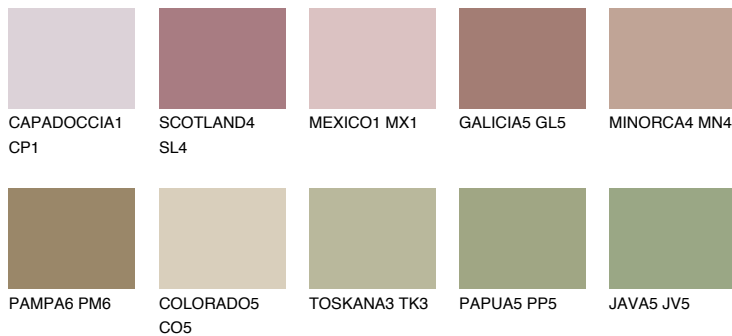

**YUCATAN6 YC6**☀ 26% **TSR** 26%**Kompatibilna boja****BOJE PALETE COLOURS OF NATURE****Boje palete Intense**

Više informacija o žbukama i bojama, možete pronaći na
www.ceresit.ba