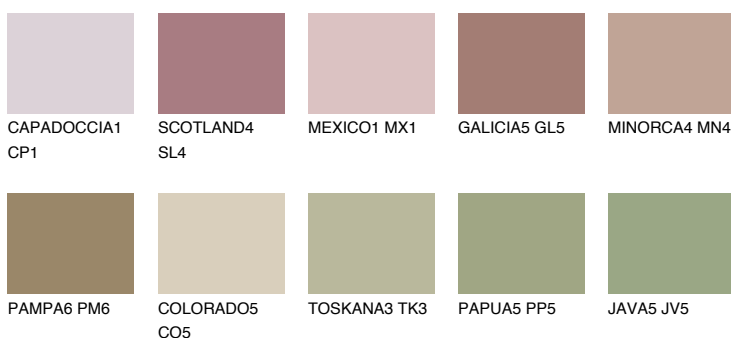

**YUCATAN6 YC6**☀ 26% **TSR** 26%**Kompatibilna boja****BOJE PALETE COLOURS OF NATURE****Boje palete Intense**

Više informacija o žbukama i bojama, možete pronaći na  
[www.ceresit.ba](http://www.ceresit.ba)