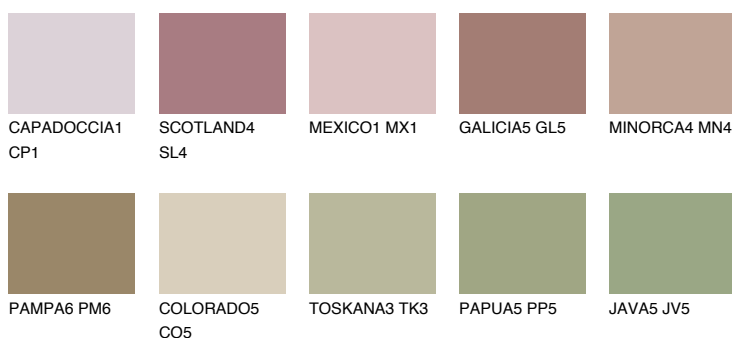

**YUCATAN6 YC6**☀ 26% **TSR** 26%**Kompatibilna boja****BOJE PALETE COLOURS OF NATURE****Boje palete Intense**

Više informacija o žbukama i bojama, možete pronaći na
www.ceresit.ba