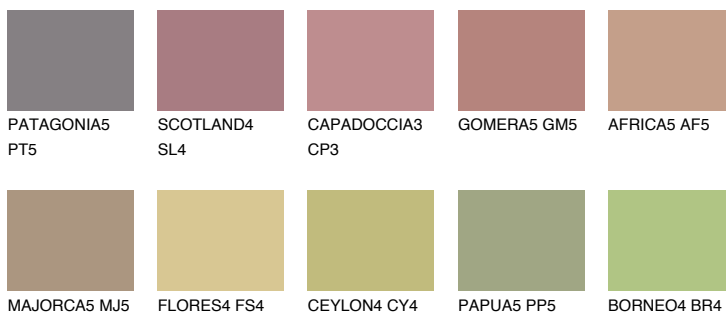

**YUCATAN5 YC5**☀ 35% **TSR** 37%**Kompatibilna boja****BOJE PALETE COLOURS OF NATURE****Boje palete Intense**

Više informacija o žbukama i bojama, možete pronaći na
www.ceresit.ba