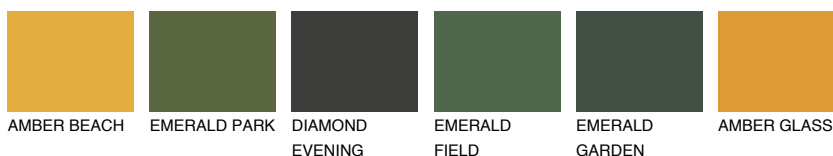

**YUCATAN5 YC5**☀ 35% **TSR** 37%**Kompatibilna boja****BOJE PALETE COLOURS OF NATURE****Boje palete Intense**

Više informacija o žbukama i bojama, možete pronaći na
www.ceresit.ba