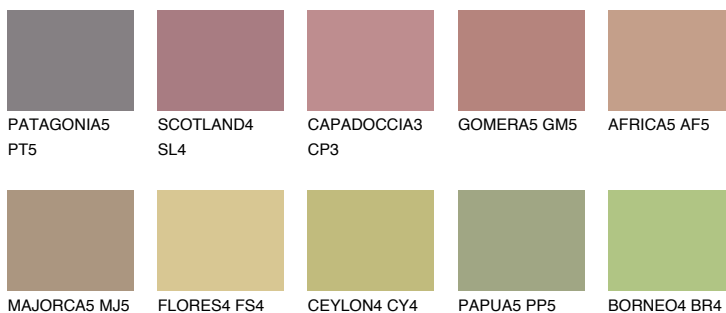

**YUCATAN5 YC5**☀ 35% **TSR 37%****Kompatibilna boja****BOJE PALETE COLOURS OF NATURE****Boje palete Intense**

Više informacija o žbukama i bojama, možete pronaći na
www.ceresit.ba