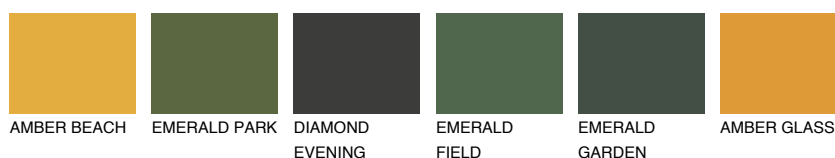

**YUCATAN5 YC5**☀ 35% **TSR** 37%**Kompatibilna boja****BOJE PALETE COLOURS OF NATURE****Boje palete Intense**

Više informacija o žbukama i bojama, možete pronaći na
www.ceresit.ba