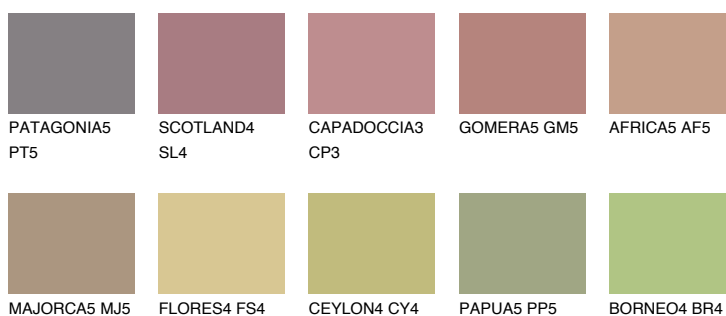

**YUCATAN5 YC5**☀ 35% **TSR** 37%**Kompatibilna boja****BOJE PALETE COLOURS OF NATURE****Boje palete Intense**

Više informacija o žbukama i bojama, možete pronaći na
www.ceresit.ba