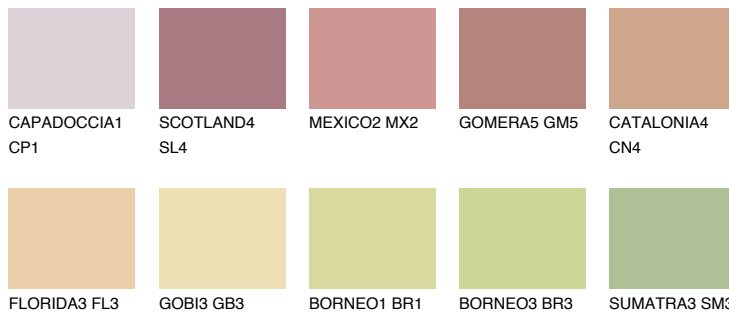


**YUCATAN4 YC4**45% **TSR** 45%**Kompatibilna boja****BOJE PALETE COLOURS OF NATURE****Boje palete Intense**

Više informacija o žbukama i bojama, možete pronaći na  
[www.ceresit.ba](http://www.ceresit.ba)