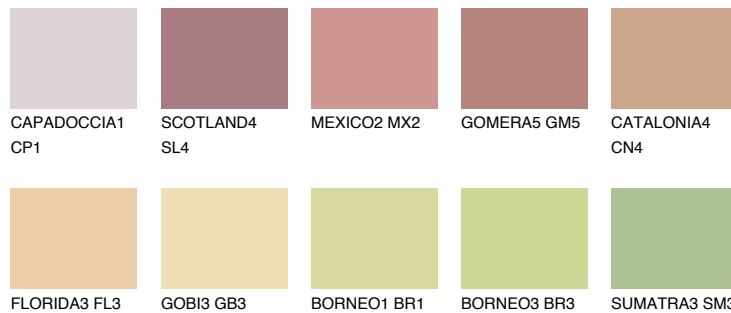


**YUCATAN4 YC4**☀ 45% **TSR** 45%**Kompatibilna boja****BOJE PALETE COLOURS OF NATURE****Boje palete Intense**

Više informacija o žbukama i bojama, možete pronaći na  
[www.ceresit.ba](http://www.ceresit.ba)