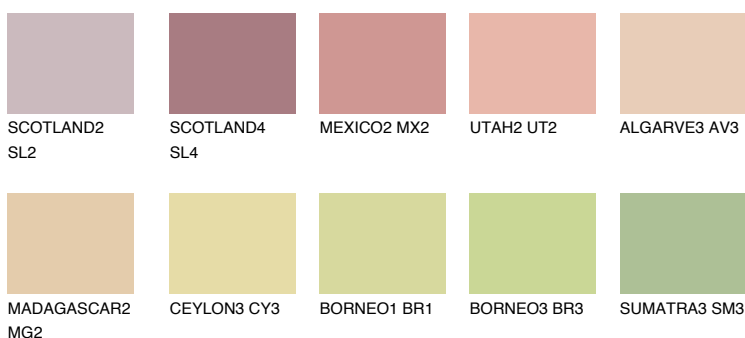

**YUCATAN3 YC3**56% **TSR** 56%**Kompatibilna boja****BOJE PALETE COLOURS OF NATURE****Boje palete Intense**

Više informacija o žbukama i bojama, možete pronaći na  
[www.ceresit.ba](http://www.ceresit.ba)