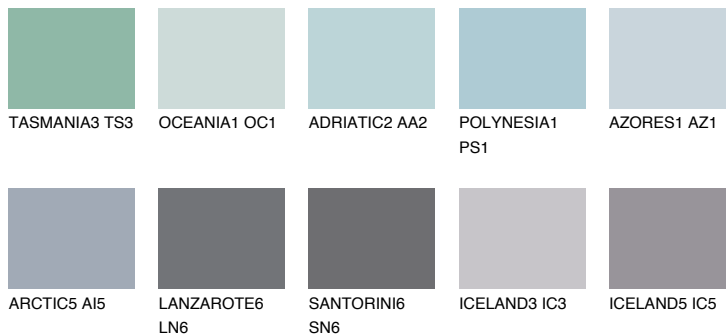

**HAWAII2 HW2**53% **TSR** 56%**Kompatibilna boja****BOJE PALETE COLOURS OF NATURE****Boje palete Intense**

Više informacija o žbukama i bojama, možete pronaći na www.ceresit.ba