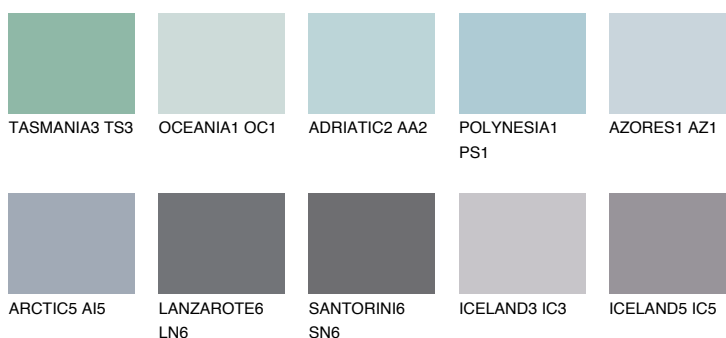

**HAWAII2 HW2**☀ 53% **TSR** 56%**Kompatibilna boja****BOJE PALETE COLOURS OF NATURE****Boje palete Intense**

Više informacija o žbukama i bojama, možete pronaći na
www.ceresit.ba