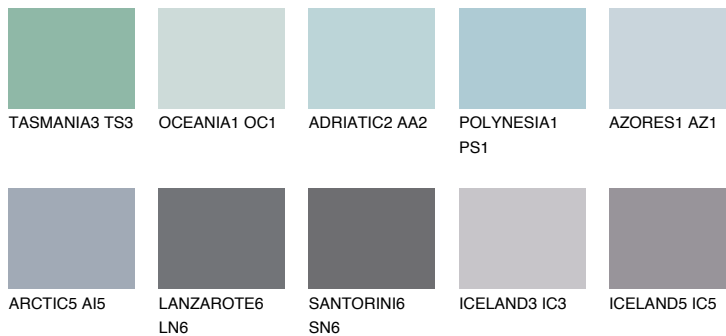

**HAWAII2 HW2**☀ 53% **TSR** 56%**Kompatibilna boja****BOJE PALETE COLOURS OF NATURE****Boje palete Intense**

Više informacija o žbukama i bojama, možete pronaći na  
[www.ceresit.ba](http://www.ceresit.ba)