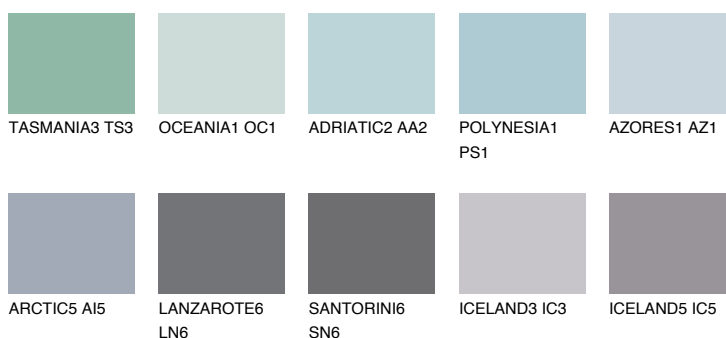

**HAWAII2 HW2**☀ 53% **TSR** 56%**Kompatibilna boja****BOJE PALETE COLOURS OF NATURE****Boje palete Intense**

Više informacija o žbukama i bojama, možete pronaći na  
[www.ceresit.ba](http://www.ceresit.ba)