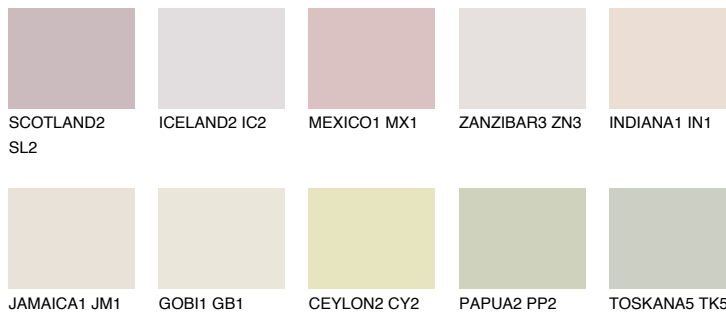


**YUCATAN1 YC1**72% **TSR** 67%**Kompatibilna boja****BOJE PALETE COLOURS OF NATURE****Boje palete Intense**

Više informacija o žbukama i bojama, možete pronaći na
www.ceresit.ba