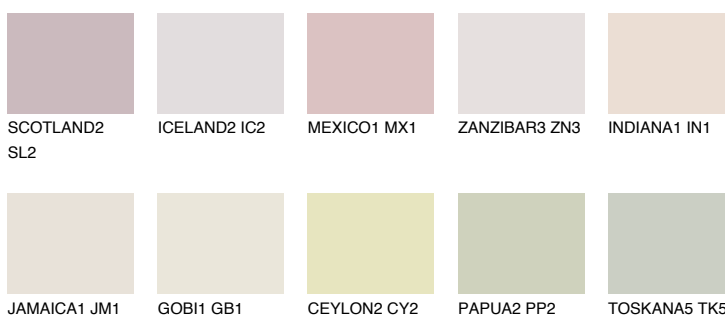


**YUCATAN1 YC1**72% **TSR** 67%

Kompatibilna boja

BOJE PALETE COLOURS OF NATURE

Boje palete Intense

Više informacija o žbukama i bojama, možete pronaći na
www.ceresit.ba