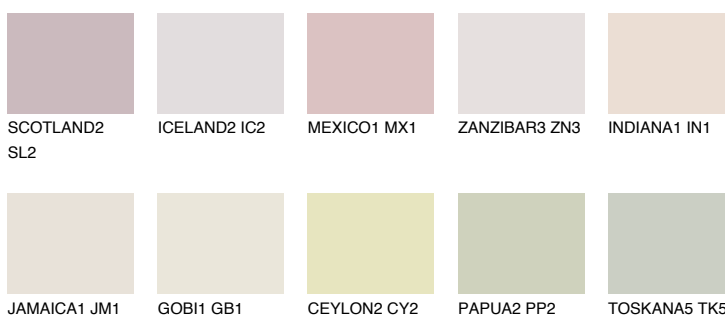


**YUCATAN1 YC1**72% **TSR** 67%**Kompatibilna boja****BOJE PALETE COLOURS OF NATURE****Boje palete Intense**

Više informacija o žbukama i bojama, možete pronaći na www.ceresit.ba