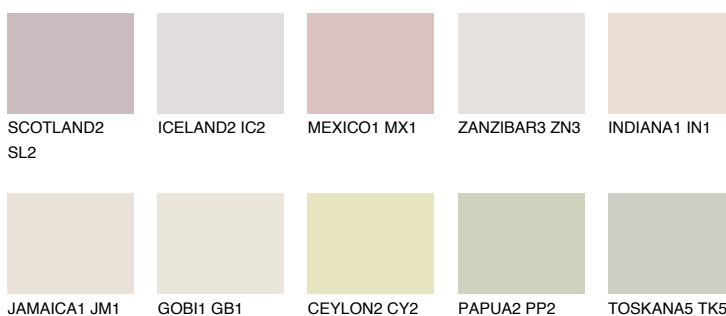


**YUCATAN1 YC1**72% **TSR** 67%

## Kompatibilna boja

### BOJE PALETE COLOURS OF NATURE

### Boje palete Intense

Više informacija o žbukama i bojama, možete pronaći na  
[www.ceresit.ba](http://www.ceresit.ba)