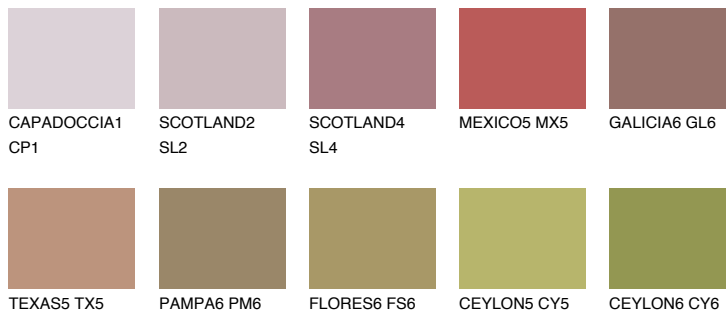

**NEVADA6 NV6**☀ 21% **TSR 27%****Kompatibilna boja****BOJE PALETE COLOURS OF NATURE****Boje palete Intense**

Više informacija o žbukama i bojama, možete pronaći na
www.ceresit.ba