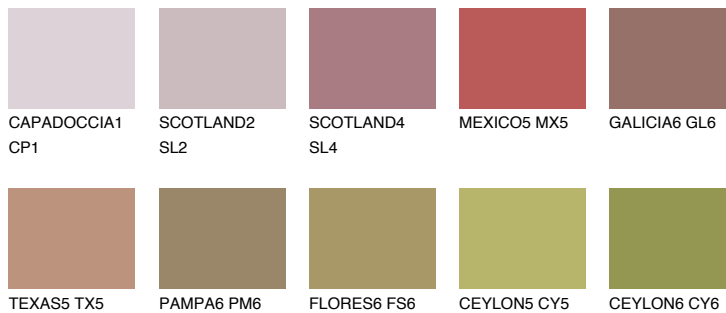


**NEVADA6 NV6**☀ 21% **TSR** 27%**Kompatibilna boja****BOJE PALETE COLOURS OF NATURE****Boje palete Intense**

Više informacija o žbukama i bojama, možete pronaći na
www.ceresit.ba

*Predstavljene boje odnose se na žbuke i boje koje nudi Ceresit. Zbog upotrebe digitalnih tehnika, predstavljene boje možda ne odgovaraju u potpunosti stvarnim bojama. Preporučujemo provjeru jedinstvenih uzoraka boja.