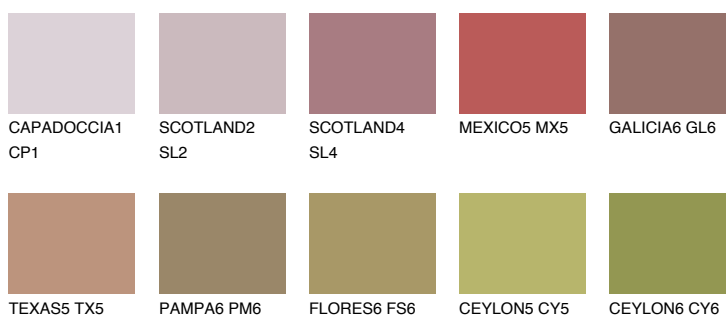

**NEVADA6 NV6**☀ 21% **TSR** 27%**Kompatibilna boja****BOJE PALETE COLOURS OF NATURE****Boje palete Intense**

Više informacija o žbukama i bojama, možete pronaći na  
[www.ceresit.ba](http://www.ceresit.ba)