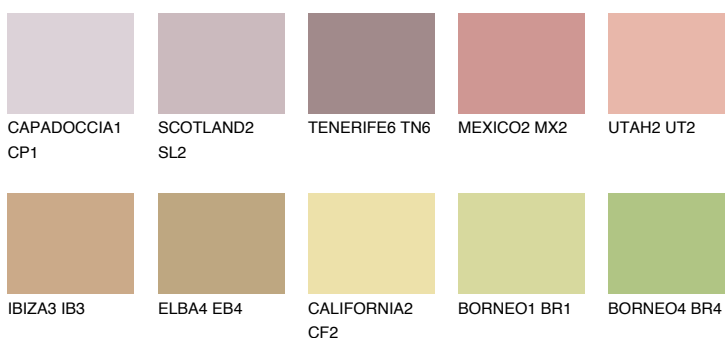

**NEVADA5 NV5**☀ 41% **TSR** 51%**Kompatibilna boja****BOJE PALETE COLOURS OF NATURE****Boje palete Intense**

Više informacija o žbukama i bojama, možete pronaći na
www.ceresit.ba