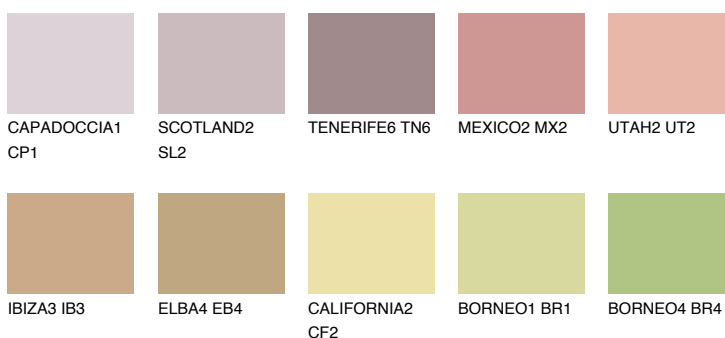

**NEVADA5 NV5**● 41% **TSR** 51%**Kompatibilna boja****BOJE PALETE COLOURS OF NATURE****Boje palete Intense**

Više informacija o žbukama i bojama, možete pronaći na  
[www.ceresit.ba](http://www.ceresit.ba)