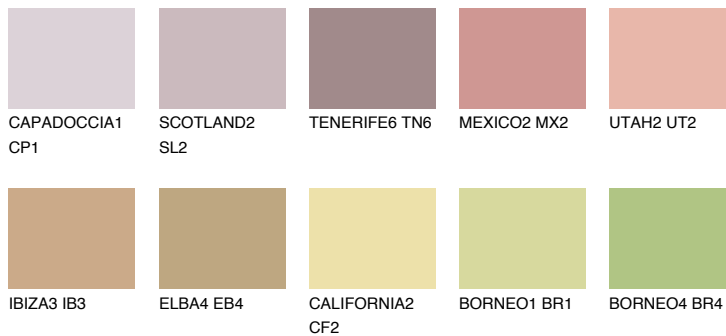


**NEVADA5 NV5**● 41% **TSR** 51%**Kompatibilna boja****BOJE PALETE COLOURS OF NATURE****Boje palete Intense**

Više informacija o žbukama i bojama, možete pronaći na
www.ceresit.ba