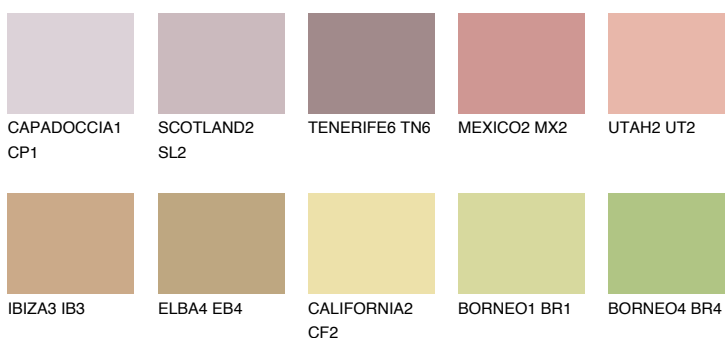

**NEVADA5 NV5**● 41% **TSR** 51%**Kompatibilna boja****BOJE PALETE COLOURS OF NATURE****Boje palete Intense**

Više informacija o žbukama i bojama, možete pronaći na
www.ceresit.ba