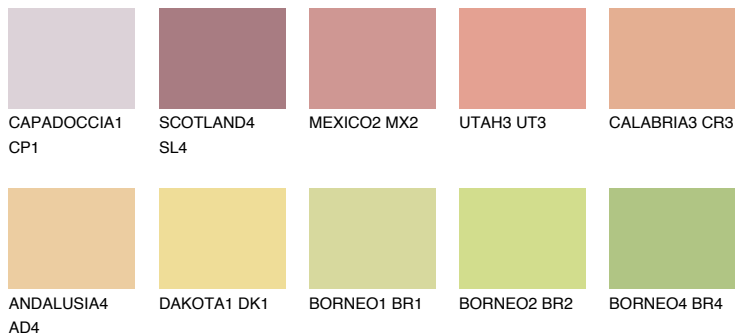


**NEVADA4 NV4**● 52% **TSR** 62%**Kompatibilna boja****BOJE PALETE COLOURS OF NATURE****Boje palete Intense**

Više informacija o žbukama i bojama, možete pronaći na  
[www.ceresit.ba](http://www.ceresit.ba)