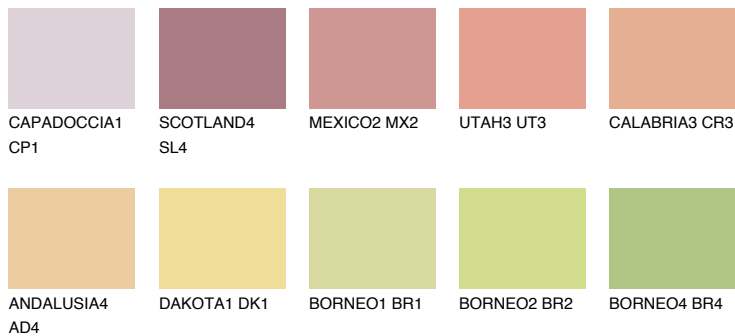


**NEVADA4 NV4**52% **TSR** 62%**Kompatibilna boja****BOJE PALETE COLOURS OF NATURE****Boje palete Intense**

Više informacija o žbukama i bojama, možete pronaći na
www.ceresit.ba