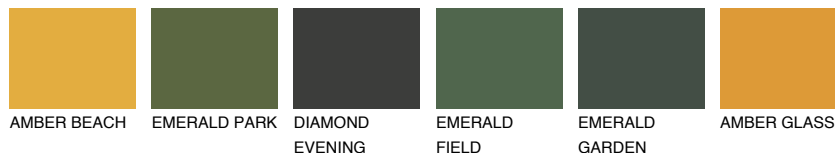

**NEVADA4 NV4**52% **TSR** 62%**Kompatibilna boja****BOJE PALETE COLOURS OF NATURE****Boje palete Intense**

Više informacija o žbukama i bojama, možete pronaći na  
[www.ceresit.ba](http://www.ceresit.ba)