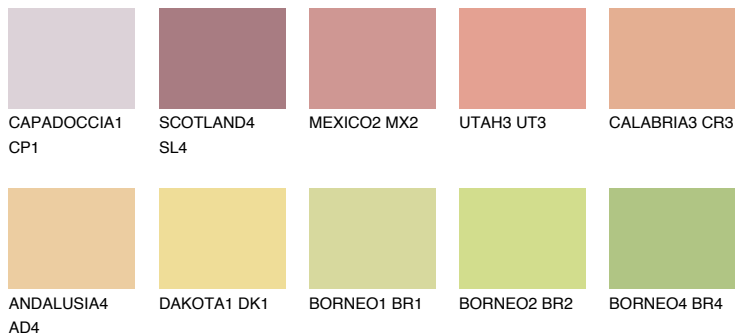

**NEVADA4 NV4**52% **TSR** 62%**Kompatibilna boja****BOJE PALETE COLOURS OF NATURE****Boje palete Intense**

Više informacija o žbukama i bojama, možete pronaći na  
[www.ceresit.ba](http://www.ceresit.ba)