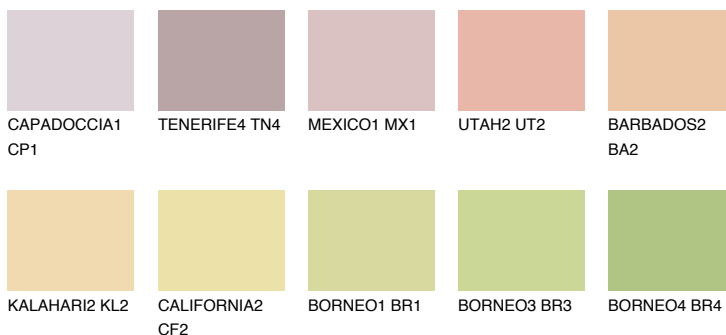

**NEVADA3 NV3**63% **TSR** 66%**Kompatibilna boja****BOJE PALETE COLOURS OF NATURE****Boje palete Intense**

Više informacija o žbukama i bojama, možete pronaći na
www.ceresit.ba