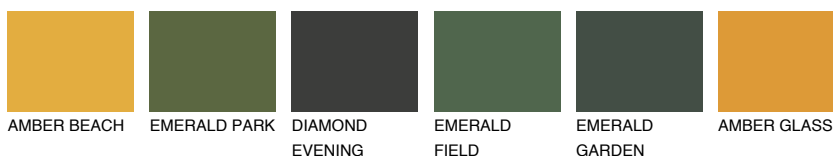

**NEVADA3 NV3**63% **TSR** 66%**Kompatibilna boja****BOJE PALETE COLOURS OF NATURE****Boje palete Intense**

Više informacija o žbukama i bojama, možete pronaći na
www.ceresit.ba