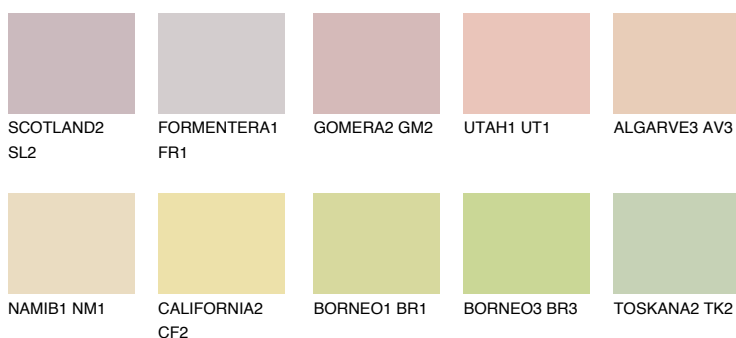

**NEVADA2 NV2**66% **TSR** 66%**Kompatibilna boja****BOJE PALETE COLOURS OF NATURE****Boje palete Intense**

Više informacija o žbukama i bojama, možete pronaći na  
[www.ceresit.ba](http://www.ceresit.ba)