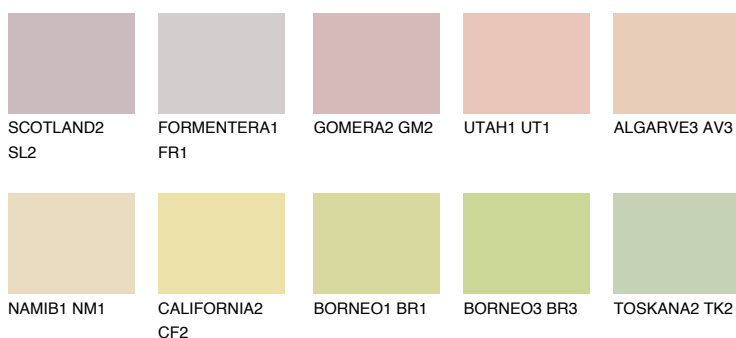

**NEVADA2 NV2**66% **TSR** 66%**Kompatibilna boja****BOJE PALETE COLOURS OF NATURE****Boje palete Intense**

Više informacija o žbukama i bojama, možete pronaći na
www.ceresit.ba