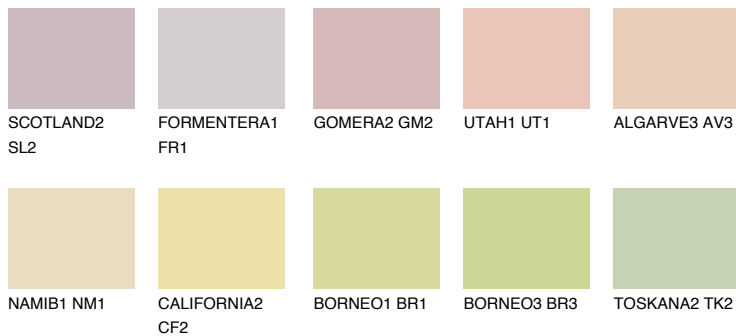


**NEVADA2 NV2**66% **TSR** 66%**Kompatibilna boja****BOJE PALETE COLOURS OF NATURE****Boje palete Intense**

Više informacija o žbukama i bojama, možete pronaći na  
[www.ceresit.ba](http://www.ceresit.ba)