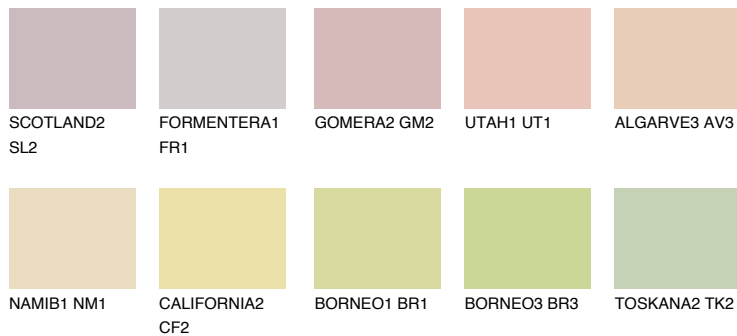


**NEVADA2 NV2**66% **TSR** 66%**Kompatibilna boja****BOJE PALETE COLOURS OF NATURE****Boje palete Intense**

Više informacija o žbukama i bojama, možete pronaći na
www.ceresit.ba