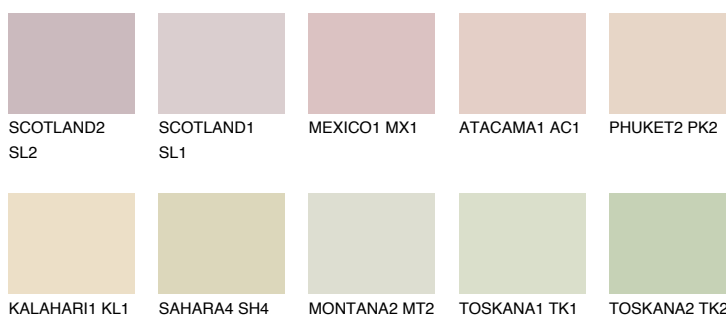


**NEVADA1 NV1**72% **TSR** 69%

Kompatibilna boja

BOJE PALETE COLOURS OF NATURE

Boje palete Intense

Više informacija o žbukama i bojama, možete pronaći na
www.ceresit.ba