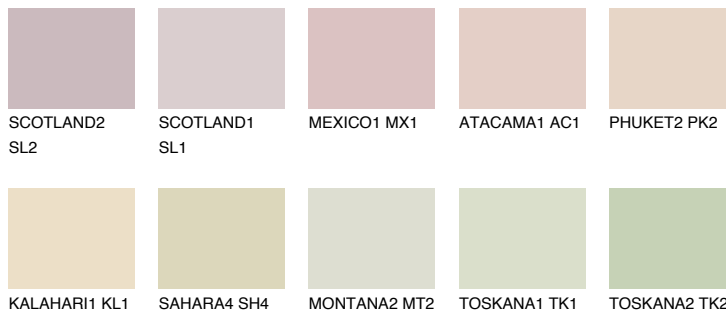


**NEVADA1 NV1**72% **TSR** 69%

## Kompatibilna boja

### BOJE PALETE COLOURS OF NATURE

### Boje palete Intense

Više informacija o žbukama i bojama, možete pronaći na  
[www.ceresit.ba](http://www.ceresit.ba)