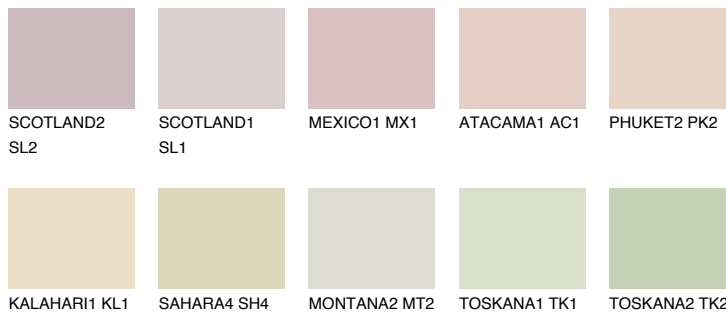


**NEVADA1 NV1**72% **TSR** 69%

Kompatibilna boja

BOJE PALETE COLOURS OF NATURE

Boje palete Intense

Više informacija o žbukama i bojama, možete pronaći na www.ceresit.ba