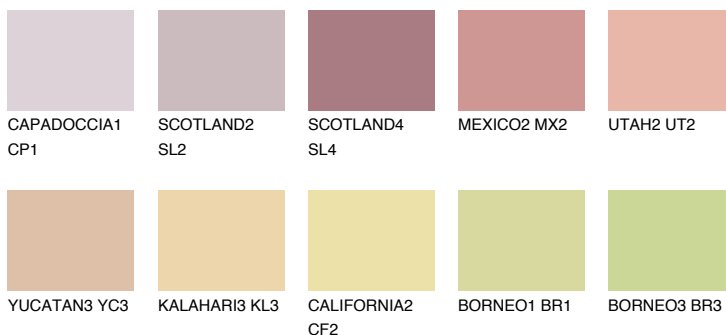

**FUJI6 FJ6**53% **TSR** 63%

Kompatibilna boja

BOJE PALETE COLOURS OF NATURE

Boje palete Intense

Više informacija o žbukama i bojama, možete pronaći na
www.ceresit.ba