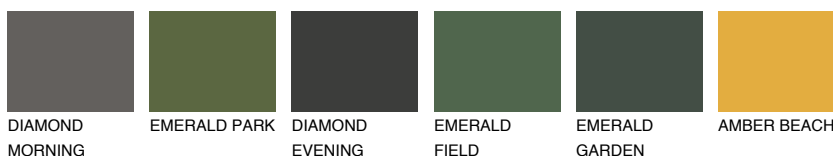

**FUJI6 FJ6**53% **TSR** 63%

Kompatibilna boja

BOJE PALETE COLOURS OF NATURE

Boje palete Intense

Više informacija o žbukama i bojama, možete pronaći na
www.ceresit.ba