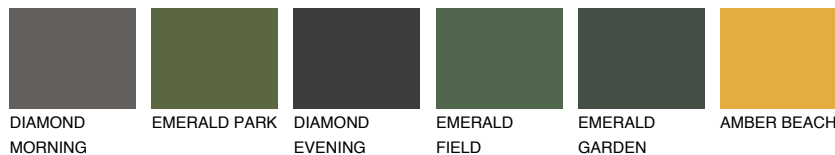

**FUJI6 FJ6**53% **TSR** 63%

Kompatibilna boja

BOJE PALETE COLOURS OF NATURE

Boje palete Intense

Više informacija o žbukama i bojama, možete pronaći na
www.ceresit.ba