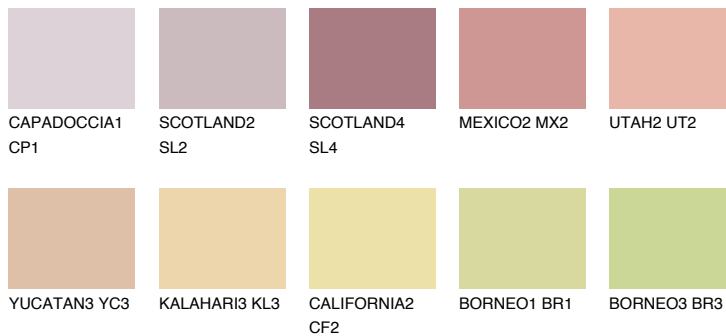

**FUJI6 FJ6**53% **TSR** 63%

Kompatibilna boja

BOJE PALETE COLOURS OF NATURE

Boje palete Intense

Više informacija o žbukama i bojama, možete pronaći na
www.ceresit.ba