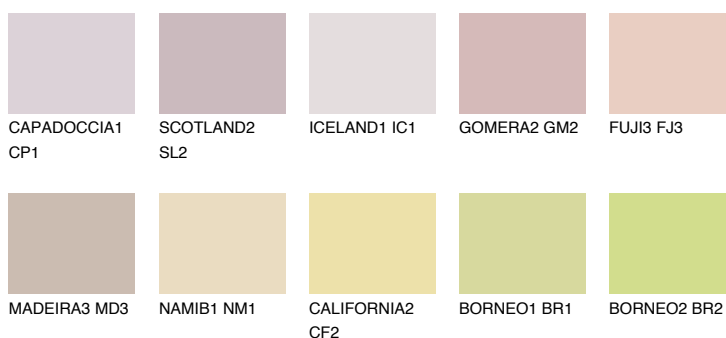


**FUJI5 FJ5**61% **TSR** 65%**Kompatibilna boja****BOJE PALETE COLOURS OF NATURE****Boje palete Intense**

Više informacija o žbukama i bojama, možete pronaći na  
[www.ceresit.ba](http://www.ceresit.ba)