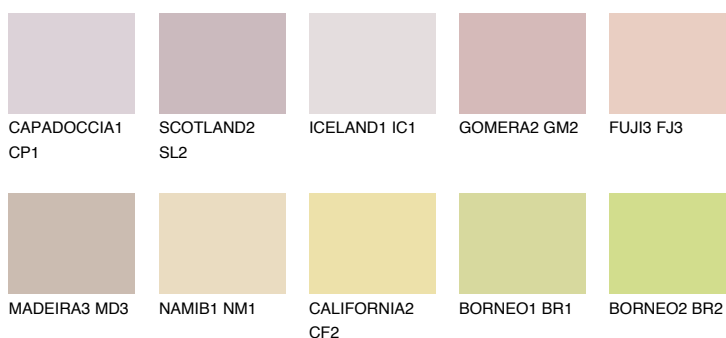


**FUJI5 FJ5**61% **TSR** 65%**Kompatibilna boja****BOJE PALETE COLOURS OF NATURE****Boje palete Intense**

Više informacija o žbukama i bojama, možete pronaći na
www.ceresit.ba