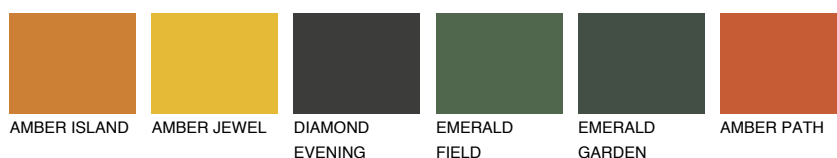

**FUJI5 FJ5**61% **TSR** 65%**Kompatibilna boja****BOJE PALETE COLOURS OF NATURE****Boje palete Intense**

Više informacija o žbukama i bojama, možete pronaći na  
[www.ceresit.ba](http://www.ceresit.ba)