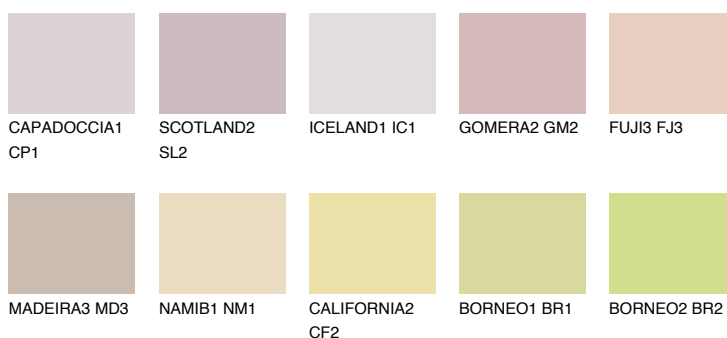

**FUJI5 FJ5**61% **TSR** 65%**Kompatibilna boja****BOJE PALETE COLOURS OF NATURE****Boje palete Intense**

Više informacija o žbukama i bojama, možete pronaći na  
[www.ceresit.ba](http://www.ceresit.ba)