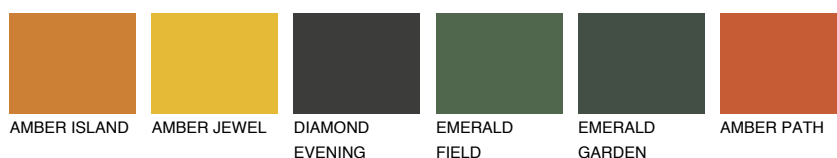

**FUJI5 FJ5**61% **TSR** 65%**Kompatibilna boja****BOJE PALETE COLOURS OF NATURE****Boje palete Intense**

Više informacija o žbukama i bojama, možete pronaći na
www.ceresit.ba