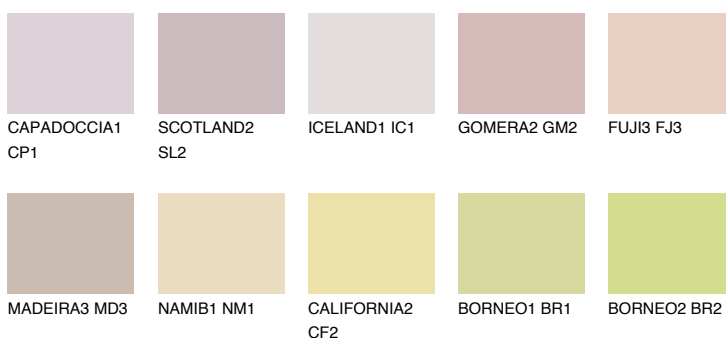

**FUJI5 FJ5**61% **TSR** 65%**Kompatibilna boja****BOJE PALETE COLOURS OF NATURE****Boje palete Intense**

Više informacija o žbukama i bojama, možete pronaći na
www.ceresit.ba