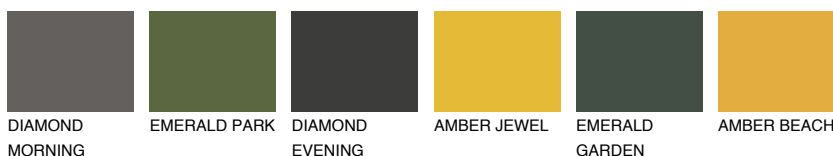

**FUJI4 FJ4**66% **TSR** 68%**Kompatibilna boja****BOJE PALETE COLOURS OF NATURE****Boje palete Intense**

Više informacija o žbukama i bojama, možete pronaći na
www.ceresit.ba