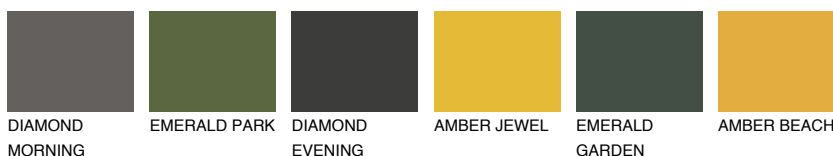

**FUJI4 FJ4**66% **TSR** 68%

Kompatibilna boja

BOJE PALETE COLOURS OF NATURE

Boje palete Intense

Više informacija o žbukama i bojama, možete pronaći na
www.ceresit.ba