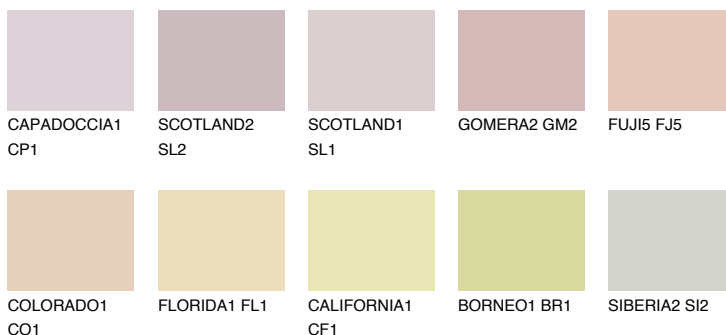

**FUJI4 FJ4**66% **TSR** 68%

Kompatibilna boja

BOJE PALETE COLOURS OF NATURE

Boje palete Intense

Više informacija o žbukama i bojama, možete pronaći na
www.ceresit.ba