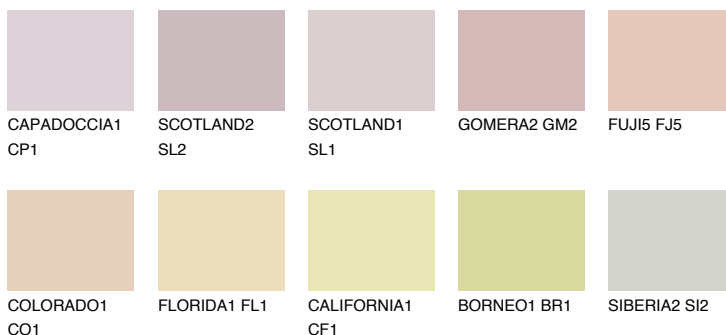

**FUJI4 FJ4**66% **TSR** 68%**Kompatibilna boja****BOJE PALETE COLOURS OF NATURE****Boje palete Intense**

Više informacija o žbukama i bojama, možete pronaći na
www.ceresit.ba