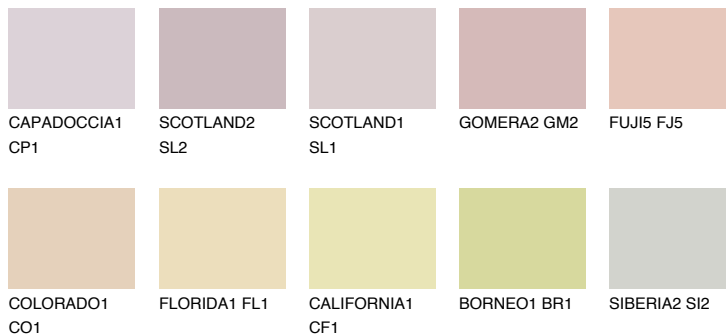

**FUJI4 FJ4**66% **TSR** 68%**Kompatibilna boja****BOJE PALETE COLOURS OF NATURE****Boje palete Intense**

Više informacija o žbukama i bojama, možete pronaći na  
[www.ceresit.ba](http://www.ceresit.ba)