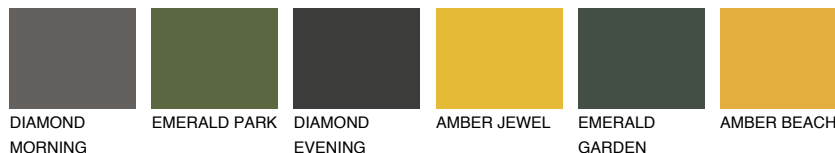

**FUJI4 FJ4**66% **TSR** 68%**Kompatibilna boja****BOJE PALETE COLOURS OF NATURE****Boje palete Intense**

Više informacija o žbukama i bojama, možete pronaći na  
[www.ceresit.ba](http://www.ceresit.ba)