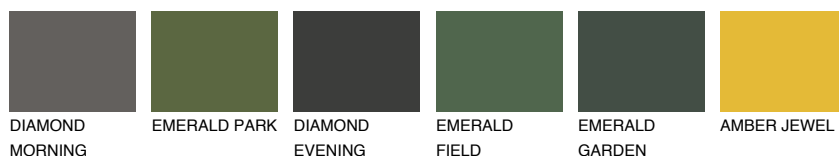

**FUJI2 FJ2**70% **TSR** 70%**Kompatibilna boja****BOJE PALETE COLOURS OF NATURE****Boje palete Intense**

Više informacija o žbukama i bojama, možete pronaći na  
[www.ceresit.ba](http://www.ceresit.ba)