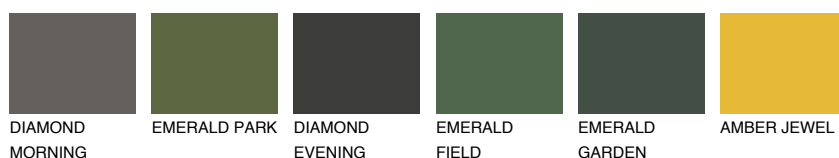

**FUJI2 FJ2**70% **TSR** 70%

## Kompatibilna boja

### BOJE PALETE COLOURS OF NATURE

### Boje palete Intense

Više informacija o žbukama i bojama, možete pronaći na  
[www.ceresit.ba](http://www.ceresit.ba)