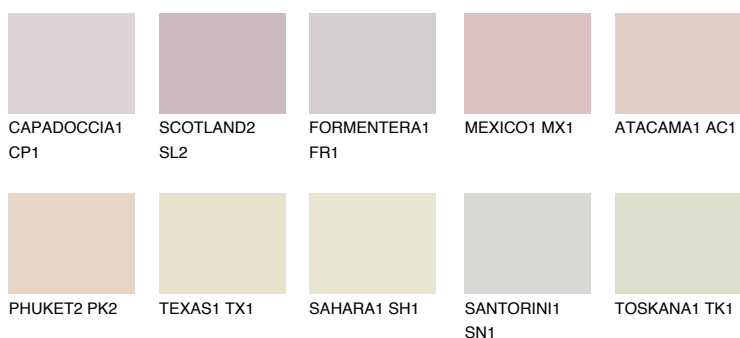

**FUJI2 FJ2**70% **TSR** 70%

## Kompatibilna boja

### BOJE PALETE COLOURS OF NATURE

### Boje palete Intense

Više informacija o žbukama i bojama, možete pronaći na  
[www.ceresit.ba](http://www.ceresit.ba)