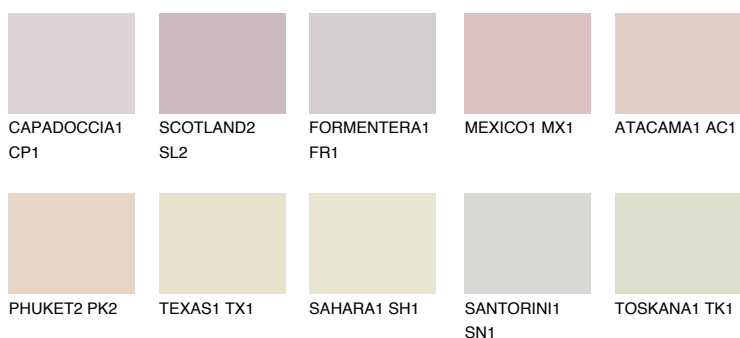

Kompatibilna boja

BOJE PALETE COLOURS OF NATURE