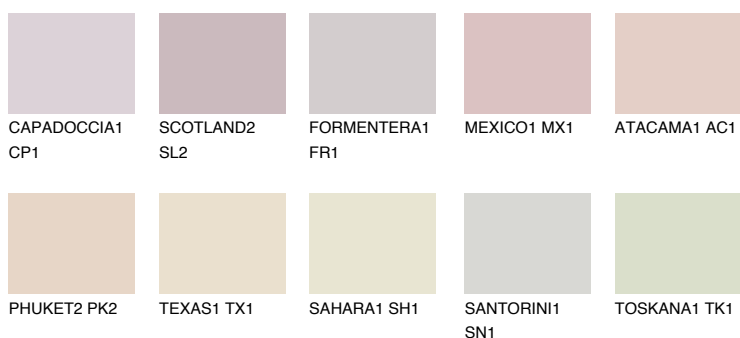

**FUJI2 FJ2**70% **TSR** 70%

Kompatibilna boja

BOJE PALETE COLOURS OF NATURE

Boje palete Intense

Više informacija o žbukama i bojama, možete pronaći na
www.ceresit.ba