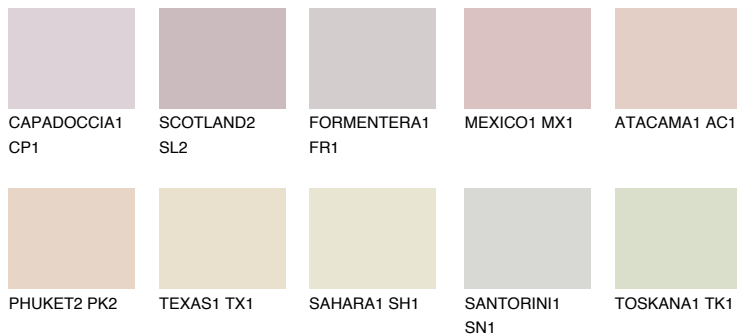


**FUJI2 FJ2**70% **TSR** 70%**Kompatibilna boja****BOJE PALETE COLOURS OF NATURE****Boje palete Intense**

Više informacija o žbukama i bojama, možete pronaći na
www.ceresit.ba