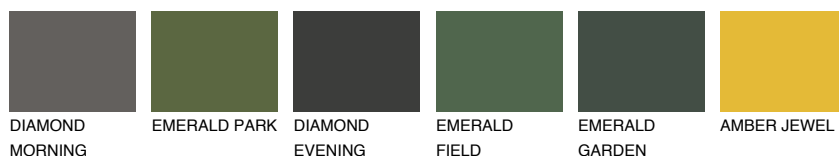

**FUJI2 FJ2**70% **TSR** 70%

Kompatibilna boja

BOJE PALETE COLOURS OF NATURE

Boje palete Intense

Više informacija o žbukama i bojama, možete pronaći na
www.ceresit.ba