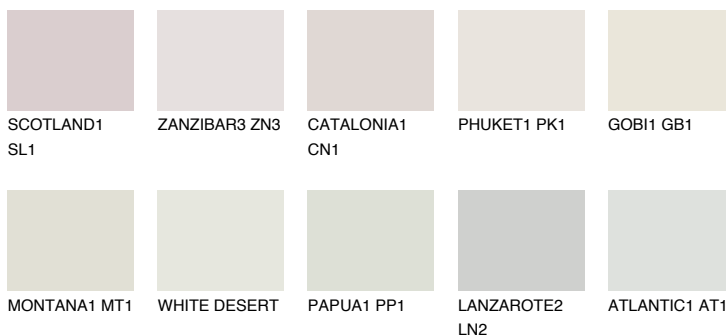

**FUJI1 FJ1**77% **TSR** 69%

Kompatibilna boja

BOJE PALETE COLOURS OF NATURE

Boje palete Intense

Više informacija o žbukama i bojama, možete pronaći na
www.ceresit.ba