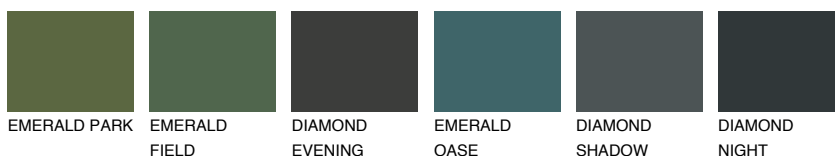

**FUJI1 FJ1**77% **TSR** 69%

Kompatibilna boja

BOJE PALETE COLOURS OF NATURE

Boje palete Intense

Više informacija o žbukama i bojama, možete pronaći na
www.ceresit.ba