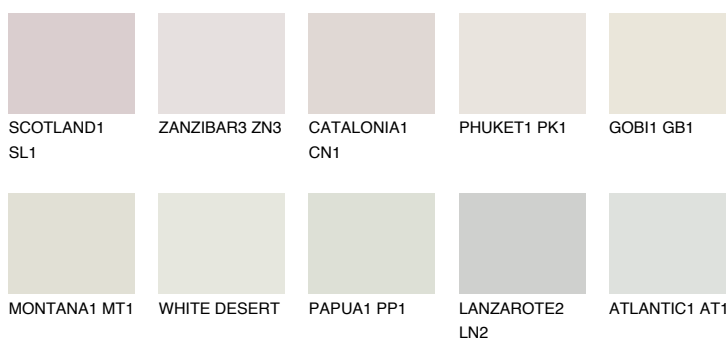


**FUJI1 FJ1**77% **TSR** 69%

Kompatibilna boja

BOJE PALETE COLOURS OF NATURE

Boje palete Intense

Više informacija o žbukama i bojama, možete pronaći na
www.ceresit.ba