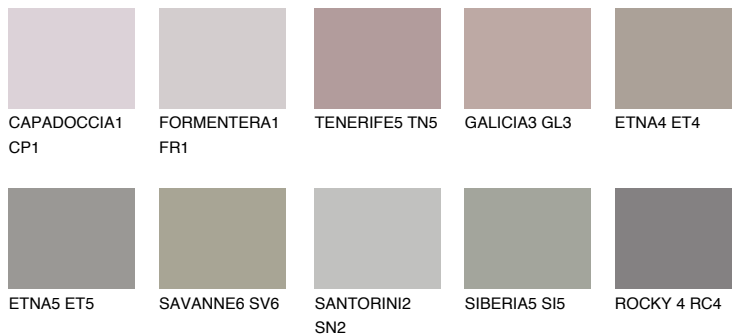

**ARIZONA6 AR6**☀ 35% **TSR** 33%**Kompatibilna boja****BOJE PALETE COLOURS OF NATURE****Boje palete Intense**

Više informacija o žbukama i bojama, možete pronaći na
www.ceresit.ba