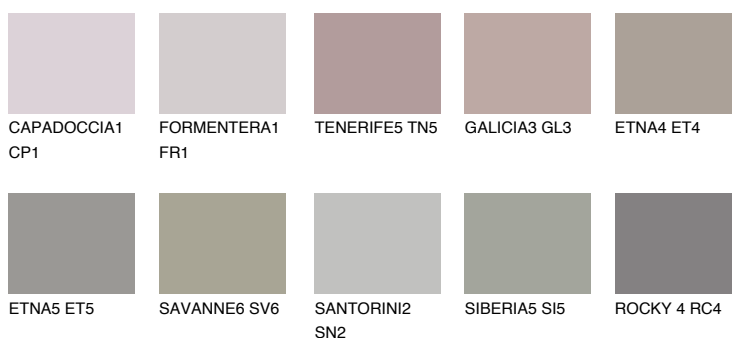


**ARIZONA6 AR6**☀ 35% **TSR** 33%**Kompatibilna boja****BOJE PALETE COLOURS OF NATURE****Boje palete Intense**

Više informacija o žbukama i bojama, možete pronaći na  
[www.ceresit.ba](http://www.ceresit.ba)