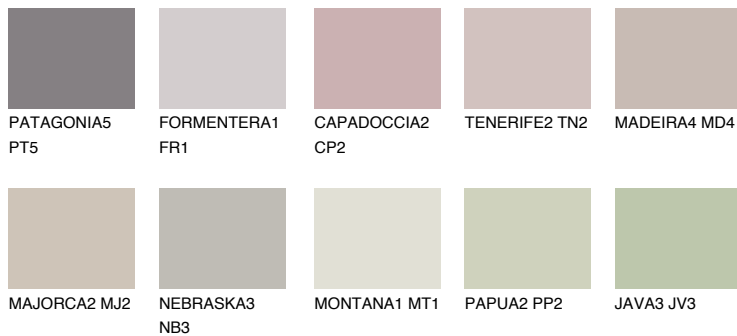

**ARIZONA5 AR5**56% **TSR** 54%**Kompatibilna boja****BOJE PALETE COLOURS OF NATURE****Boje palete Intense**

Više informacija o žbukama i bojama, možete pronaći na
www.ceresit.ba