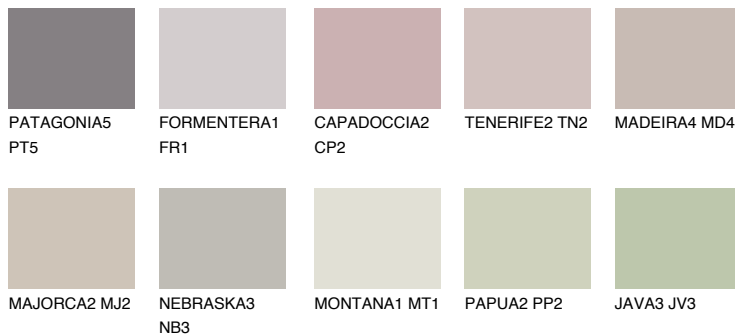

ARIZONA5 AR5

56% **TSR** 54%

Kompatibilna boja

BOJE PALETE COLOURS OF NATURE

Boje palete Intense

Više informacija o žbukama i bojama, možete pronaći na
www.ceresit.ba

*Predstavljene boje odnose se na žbuke i boje koje nudi Ceresit. Zbog upotrebe digitalnih tehnika, predstavljene boje možda ne odgovaraju u potpunosti stvarnim bojama. Preporučujemo provjeru jedinstvenih uzoraka boja.