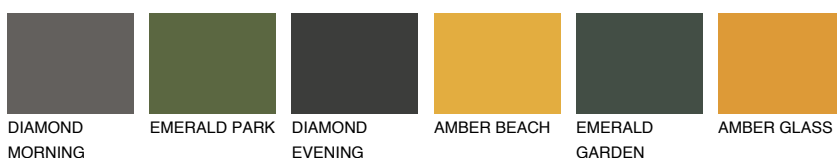

**ARIZONA4 AR4**● 44% **TSR** 47%**Kompatibilna boja****BOJE PALETE COLOURS OF NATURE****Boje palete Intense**

Više informacija o žbukama i bojama, možete pronaći na
www.ceresit.ba