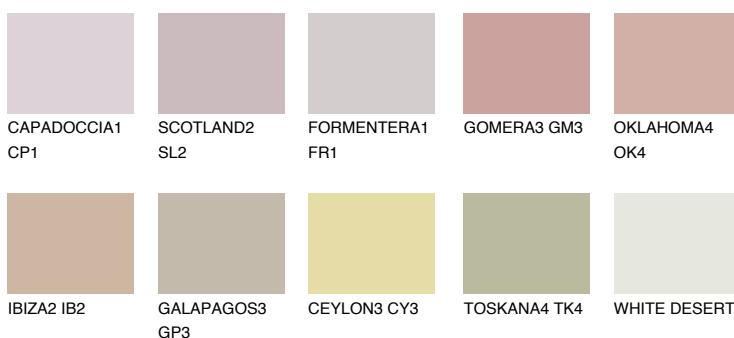

**ARIZONA4 AR4**● 44% **TSR** 47%**Kompatibilna boja****BOJE PALETE COLOURS OF NATURE****Boje palete Intense**

Više informacija o žbukama i bojama, možete pronaći na
www.ceresit.ba