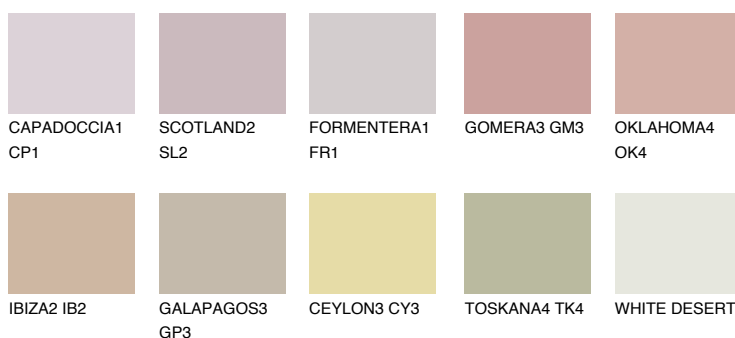

**ARIZONA4 AR4**● 44% **TSR** 47%**Kompatibilna boja****BOJE PALETE COLOURS OF NATURE****Boje palete Intense**

Više informacija o žbukama i bojama, možete pronaći na
www.ceresit.ba