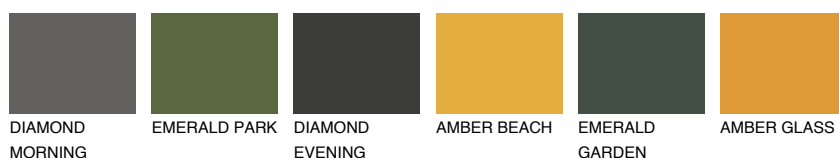

**ARIZONA4 AR4**● 44% **TSR** 47%**Kompatibilna boja****BOJE PALETE COLOURS OF NATURE****Boje palete Intense**

Više informacija o žbukama i bojama, možete pronaći na
www.ceresit.ba