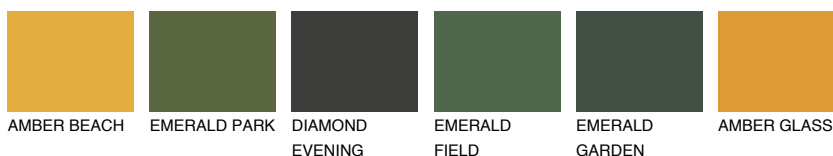

**ARIZONA3 AR3**☀ 49% **TSR** 55%**Kompatibilna boja****BOJE PALETE COLOURS OF NATURE****Boje palete Intense**

Više informacija o žbukama i bojama, možete pronaći na  
[www.ceresit.ba](http://www.ceresit.ba)