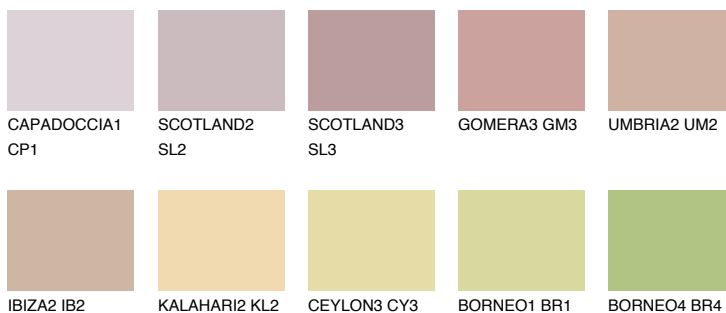

**ARIZONA3 AR3**☀ 49% **TSR** 55%**Kompatibilna boja****BOJE PALETE COLOURS OF NATURE****Boje palete Intense**

Više informacija o žbukama i bojama, možete pronaći na  
[www.ceresit.ba](http://www.ceresit.ba)