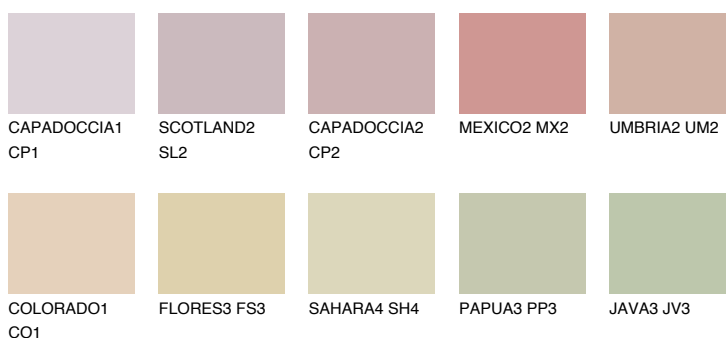

**ARIZONA2 AR2**54% **TSR** 58%**Kompatibilna boja****BOJE PALETE COLOURS OF NATURE****Boje palete Intense**

Više informacija o žbukama i bojama, možete pronaći na
www.ceresit.ba