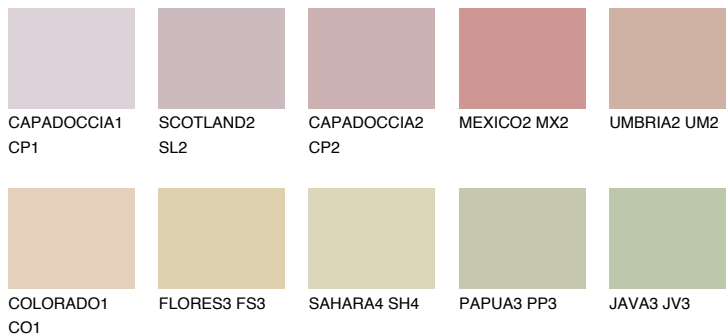


**ARIZONA2 AR2**54% **TSR** 58%**Kompatibilna boja****BOJE PALETE COLOURS OF NATURE****Boje palete Intense**

Više informacija o žbukama i bojama, možete pronaći na
www.ceresit.ba