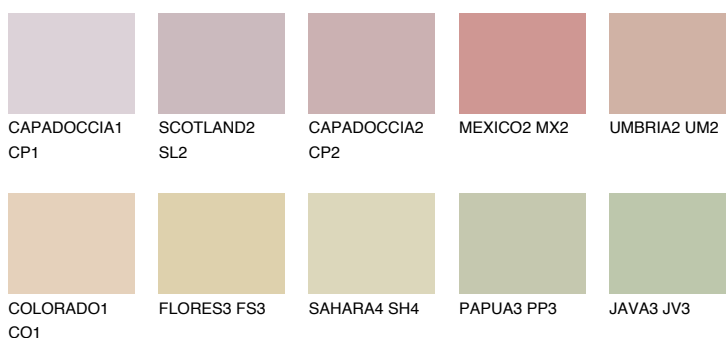


**ARIZONA2 AR2**54% **TSR** 58%**Kompatibilna boja****BOJE PALETE COLOURS OF NATURE****Boje palete Intense**

Više informacija o žbukama i bojama, možete pronaći na
www.ceresit.ba

*Predstavljene boje odnose se na žbuke i boje koje nudi Ceresit. Zbog upotrebe digitalnih tehnika, predstavljene boje možda ne odgovaraju u potpunosti stvarnim bojama. Preporučujemo provjeru jedinstvenih uzoraka boja.